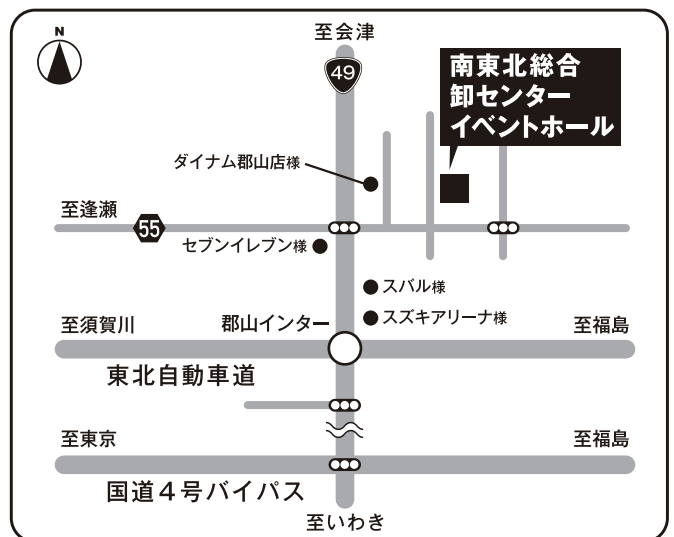

会場/南東北総合卸センター協同組合
〒963-8681 福島県郡山市喜久田卸1丁目1-1
TEL 024-959-6001